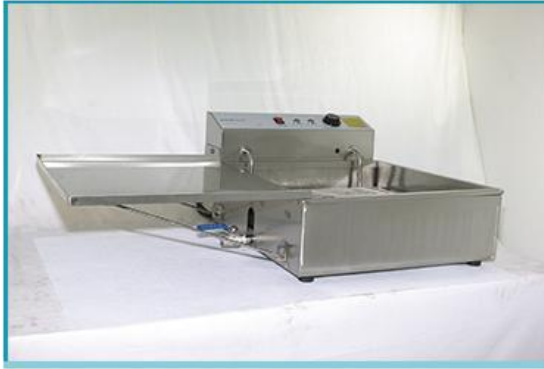

DSZ25台式电热油炸机

DSZ25台式电热油炸机

电压	220V/50HZ/110V60HZ	整机尺寸	1050*700*290MM
功率	3KW	包装尺寸	530*6300*350MM
油槽尺寸	500*500*100MM/25L	钢材厚度	0.8MM
油箱尺寸	530*530*160MM	净重	28KG
托板尺寸	480*475*50MM	毛重	35KG

非专业随心拍

所见即所得

安全操作系统

安全排油阀门

人性设计

广州六本电气机械有限公司位于广州市番禺区洛浦开发大道，是一家集设计研发、生产销售为一体的生产工厂，为国内、外公司、用户提供设备。

专心、专注，力求打造行业标杆企业，做到人无我有，人有我优，保持产品新颖、耐用。本公司专业生产甜甜圈机、充注机、棉花糖机等系列产品。

热忱欢迎各界朋友洽谈合作，携手共创璀璨未来。